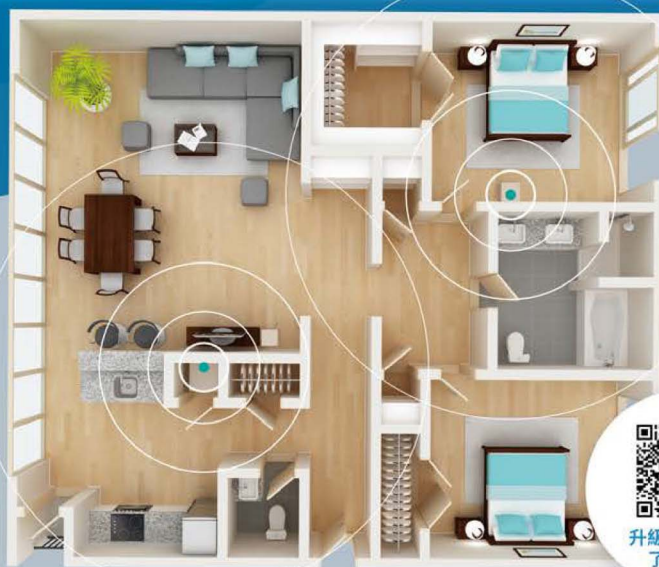

方便你的生活連結 豐富你的娛樂享受

Wi-Fi 全戶通 月付銅板價 帶回家

▶ 期滿設備免歸還 ▶ 免費到府安裝+設定

加碼升級Wi-Fi 6

訊號覆蓋

提升 **80%**

連線設備數

提升 **4 倍**

連線速度

提升 **25%**

升級版Wi-Fi6 了解更多

		全屋漫遊版 (Mesh)	
		單台順暢版 (AP)	2台組 | 加購第三台以上
Wi-Fi 5	兩年約	--	$79/月 | $39/月
	三年約	--	$39/月 | $19/月
Wi-Fi 6	兩年約	$59/月	$129/月 | $69/月
	三年約	$29/月	$79/月 | $39/月

1. 本「WIFI AP/Mesh」服務專案限本公司「光纖上網」申裝使用，專案申裝使用期間須為本公司「光纖上網」之有效戶(1)該地址90天內退折新裝，恕不適用。(2) 本公司「光纖上網」申辦WIFI AP/Mesh(租斷)專案，綁約期間優惠減免WIFI AP/Mesh月租費，所享優惠補貼如下：WIFI 5 AP 1台組專案共補貼1,100元；WIFI 6 AP 1台組專案共補貼1,700元；WIFI 5 Mesh 2台組共補貼2,400元；WIFI 5 Mesh 3台組共補貼3,600元；WIFI 5 Mesh 4台組共補貼4,800元；WIFI 6 Mesh 2台組共補貼5,300元；WIFI 6 Mesh 3台組共補貼7,900元；WIFI 6 Mesh 4台組共補貼10,500元；優惠免收設定費用500元/次。(3)約期屆滿後，WIFI AP/Mesh設備歸屬用戶，並不再享有保固服務。(4)WIFI AP/Mesh設備於約期期間內享保固及維修服務，但若因人為因素導致故障或遺失則仍須照價賠償。3. 申辦WIFI AP/Mesh(租斷)專案之合約期間不得申請暫停、變更專案內容或退折「光纖上網」服務，依申辦專案：單台需補貼WIFI 5 AP 1台組優惠補貼1,100元；WIFI 6 AP 1台組優惠補貼1,700元；WIFI 5 Mesh 2台組需補貼優惠補貼2,400元；WIFI 5 Mesh 3台組需補貼優惠補貼3,600元；WIFI 5 Mesh 4台組需補貼優惠補貼4,800元；WIFI 6 Mesh 2台組需補貼優惠補貼5,300元；WIFI 6 Mesh 3台組需補貼優惠補貼7,900元；WIFI 6 Mesh 4台組需補貼優惠補貼10,500元。4. 依「通訊交易解除權合理例外情事適用準則」，本服務無解除權之適用(非以有形媒介提供之數位內容或一經提供即為完成之線上服務，經消費者事先同意始提供)。