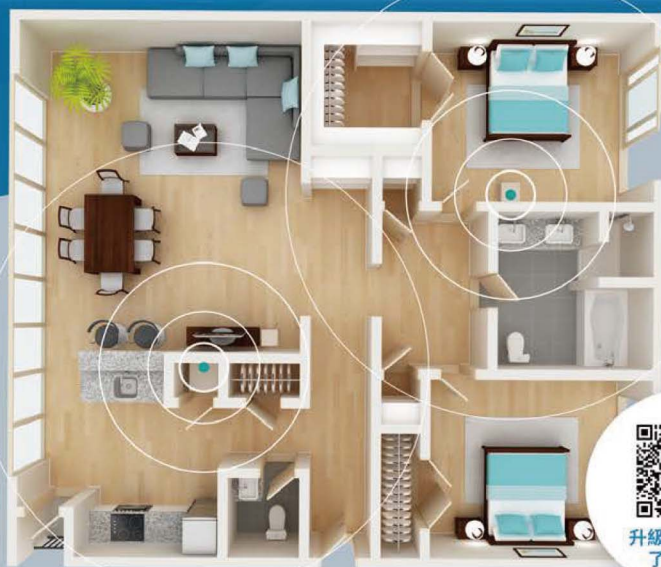

方便你的生活連結 豐富你的娛樂享受

Wi-Fi 全戶通 月付銅板價 帶回家

▶ 期滿設備免歸還 ▶ 免費到府安裝+設定

加碼升級Wi-Fi 6

訊號覆蓋

提升 **80%**

連線設備數

提升 **4 倍**

連線速度

提升 **25%**

升級版Wi-Fi6 了解更多

		全屋漫遊版 (Mesh)	
		單台順暢版 (AP)	2台組 | 加購第三台以上
Wi-Fi 5	兩年約	--	$79/月 | $39/月
	三年約	--	$39/月 | $19/月
Wi-Fi 6	兩年約	$59/月	$129/月 | $69/月
	三年約	$29/月	$79/月 | $39/月

1. 本「Wi-Fi AP/Mesh」服務專案限本公司「光纖上網」申裝使用，專案申裝使用期間須為本公司「光纖上網」之有效戶(1)該地址90天內退折新裝，恕不適用。(2) 本公司「光纖上網」申辦Wi-Fi AP/Mesh(租斷)專案，綁約期間優惠減免Wi-Fi AP/Mesh月租費，所享優惠補貼如下：Wi-Fi 5 AP 1台組專案共補貼1,100元；Wi-Fi 6 AP 1台組專案共補貼1,700元；Wi-Fi 5 Mesh 2台組共補貼2,400元；Wi-Fi 5 Mesh 3台組共補貼3,600元；Wi-Fi 5 Mesh 4台組共補貼4,800元；Wi-Fi 6 Mesh 2台組共補貼5,300元；Wi-Fi 6 Mesh 3台組共補貼7,900元；Wi-Fi 6 Mesh 4台組共補貼10,500元；優惠免收設定費用500元/次。(3)約期屆滿後，Wi-Fi AP/Mesh設備歸屬用戶，並不再享有保固服務。(4)Wi-Fi AP/Mesh設備於約期期間內享保固及維修服務，但若因人為因素導致故障或遺失則仍須照價賠償。(5) 申辦Wi-Fi AP/Mesh(租斷)專案之合約期間不得申請暫停、變更專案內容或退折「光纖上網」服務，依申辦專案：單台需補貼Wi-Fi 5 AP 1台組優惠補貼1,100元；Wi-Fi 6 AP 1台組優惠補貼1,700元；Wi-Fi 5 Mesh 2台組需補貼優惠補貼2,400元；Wi-Fi 5 Mesh 3台組需補貼優惠補貼3,600元；Wi-Fi 5 Mesh 4台組需補貼優惠補貼4,800元；Wi-Fi 6 Mesh 2台組需補貼優惠補貼5,300元；Wi-Fi 6 Mesh 3台組需補貼優惠補貼7,900元；Wi-Fi 6 Mesh 4台組需補貼優惠補貼10,500元。4. 依「通訊交易解除權合理例外情事適用準則」，本服務無解除權之適用(非以有形媒介提供之數位內容或一經提供即為完成之線上服務，經消費者事先同意始提供)。