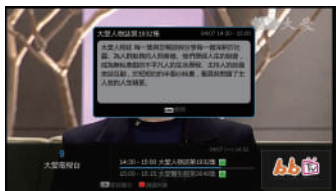

節目表&節目提醒

▶ 您可查詢各頻道七天內的節目內容，也能設定提醒收看您喜愛的節目。

1 按下 **Home** 主選單鍵，利用 **Left/Right** 左右鍵選擇「節目表」功能，按下 **OK** OK鍵執行。

2 進到 **節目表** 節目表後，先在畫面最左邊，使用 **Up/Down** 上下方向鍵移動選框，選擇要查詢的節目類別，選定後使用 **Right** 向右鍵，將選框移動到節目列表，再使用 **Up/Down** 上下方向鍵選擇想瞭解的節目，按下 **OK** OK鍵，會出現該節目的簡介資訊，再按 **Right** 右方向鍵移動選框到日期列表，使用 **Up/Down** 上下方向鍵選擇並切換日期。按 **Left** 左方向鍵可向左移動選框。

3 在節目表介面時按下 **F1** 紅色「提醒收視」鍵可設定該節目收視提醒，節目右側將顯示 **提醒** 圖案。在節目播出前1分鐘會提醒您收看該節目。再按下 **F1** 紅色鍵則會取消提醒。

4 在節目表介面時按下 **F2** 綠色「提醒節目表」鍵，會列出已預約提醒的節目清單。使用 **Up/Down** 上下方向鍵移動選框選擇已預約節目，按 **OK** OK鍵可刪除節目提醒設定。

節目訊息(Mini EPG)功能

▶ 當切換頻道後，電視畫面下方會出現該頻道目前播出的節目名稱與其它訊息，此功能稱為節目訊息(Mini EPG)。

1 在出現節目訊息時，按下 **OK** OK鍵，會出現該節目的簡介資訊。

★ 頻道表&設定最愛頻道

▶ 可以根據個人喜好自行編輯最愛的頻道組合

- 1 在電視直播介面下按 **F1** 紅色「頻道列表」鍵進入頻道列表畫面，按 **◀ ▶** 左右鍵可切換選擇頻道分組：所有頻道/喜愛頻道/...使用 **▲ ▼** 上下方向鍵選擇頻道，按 **F2** 綠色「設為喜愛頻道」鍵，可將此頻道設為喜愛頻道，該頻道會標示 **★**。