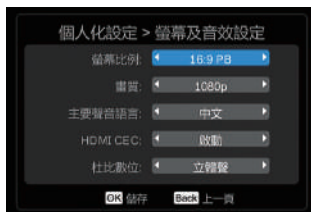

播放/暫停/停止鍵

觀看隨選影片或錄影管理服務所錄製節目時的操作鍵

PVR錄影功能鍵

(選購功能)

快速進入錄影功能管理介面

雙語鍵

若頻道節目有提供雙語功能，可按此鍵切換不同語言

顏色功能鍵

F1 F2 F3 F4

專用功能鍵，依照提示操作

方向/OK鍵

使用上/下/左/右方向鍵瀏覽選項，並按OK鍵確認選擇

主選單鍵

進入主選單

頻道/換頁鍵

切換頻道或於操作畫面時切換至上下頁

設定螢幕

▶ 可以根據使用的電視機設定螢幕比例。

- 1 按下 主選單鍵選擇「個人化設定」項目，按下 OK鍵後出現次選單，然後選擇「螢幕及音效設定」項目按下 OK鍵進入設定畫面。
- 2 按 上下方向鍵移動選框選擇「螢幕比例」項目，可設定螢幕比例：自動、4:3PS (PanScan)、4:3LB (LetterBox)、16:9PS (PanScan)、16:9PB (Panscan/letterbox)，按 OK鍵儲存設定。